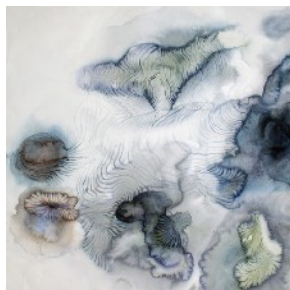

**Trio**

acquarello su carta, 70x50 cm, 2020

1'160.- chf

**Organi Connessi**

acquarello su carta, 75x60 cm, 2021

1'400.- chf

**Scorre tra le Rocce**

acquarello su carta, 53x53 cm, 2020