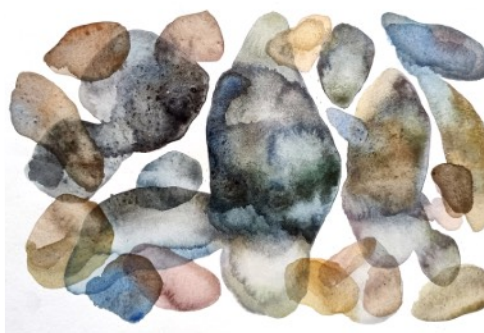

**Fondale**

acquarello su carta, 25x17 cm,  
2021

240.- chf

**Elba, storie di acqua e ferro,  
giallo freddo**

pigmenti e acquerello su carta,  
30x21 cm, 2021

280.- chf

**Elba, storie di acqua e ferro,  
celeste**