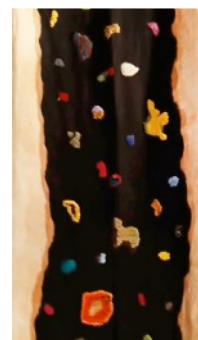

Trapunto di stelle

arazzo in lana, lana merino,
alpaca e sintetico su base di
juta nera candeggiata, 800x140
cm, 2021

10'000.- chf