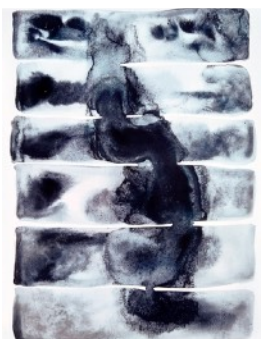

Detriti

acquerello su carta, 30x20 cm,
2020

270.- chf