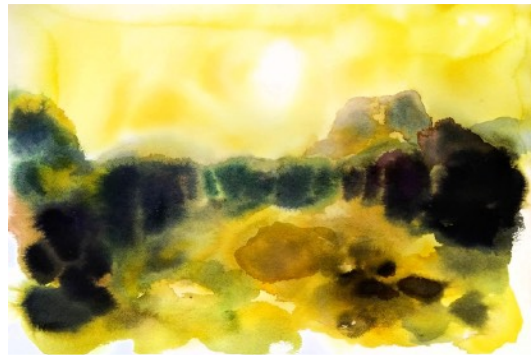

Alien landscapes serie #4

acquerello su carta, 35x50 cm,
2020

500 .- chf